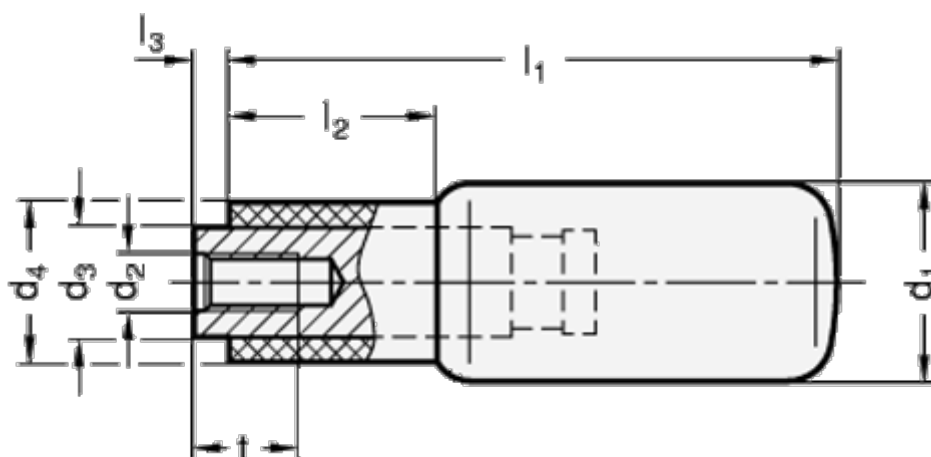

Varenummer: 201751426
Beskrivelse: E+G Drejeligt spændegreb med indv. gevind
GN 798.2-KT-25-M8

Mål

d1 = 25
d2 = M8
d3 = 16
d4 = 20.0
l1 = 84.0
l2 = 16
l3 = 2.5
t = 14